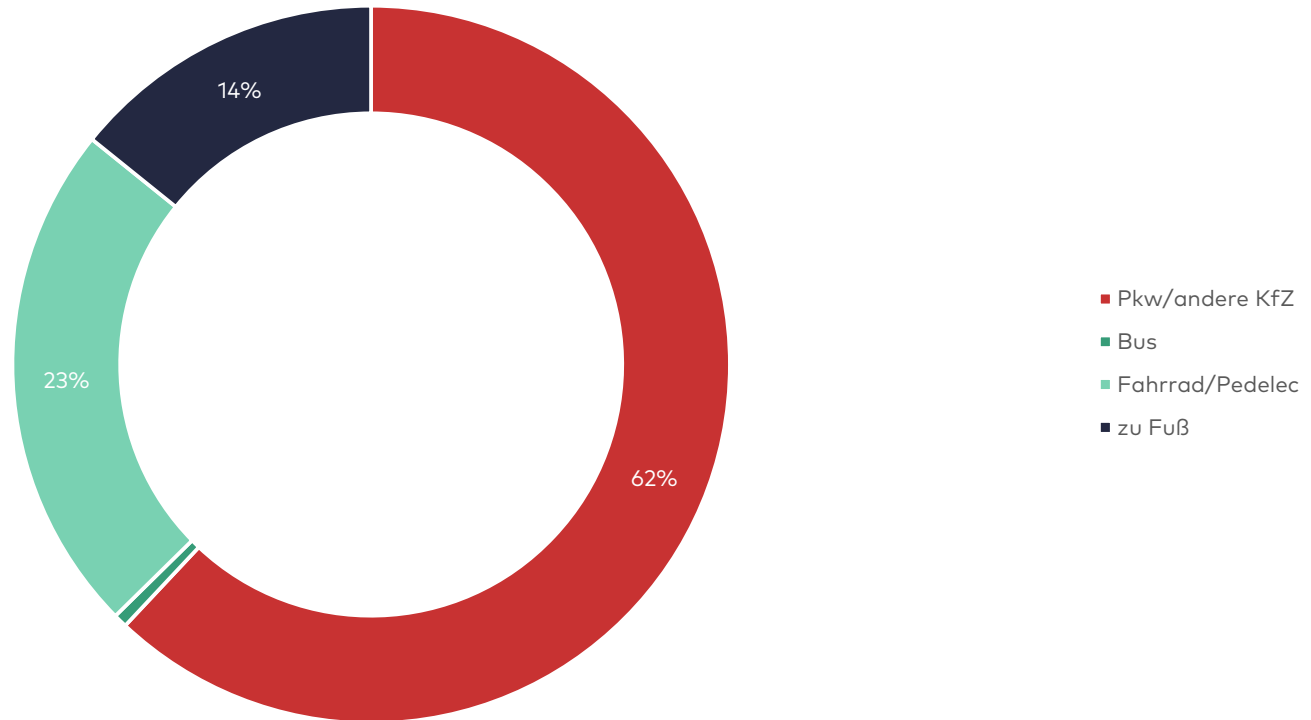

Verkehrsmittelwahl

Schermbeck

„Welches Verkehrsmittel nutzen Sie üblicherweise, um in das Ortszentrum von Schermbeck zu gelangen (vor der Verkehrsberuhigung der Mittelstraße)?“ (ohne k. A.)

Quelle: Darstellung Stadt + Handel; Daten: Onlinebefragung Stadt + Handel 08/2023; n= 1451 (ohne k.A.).