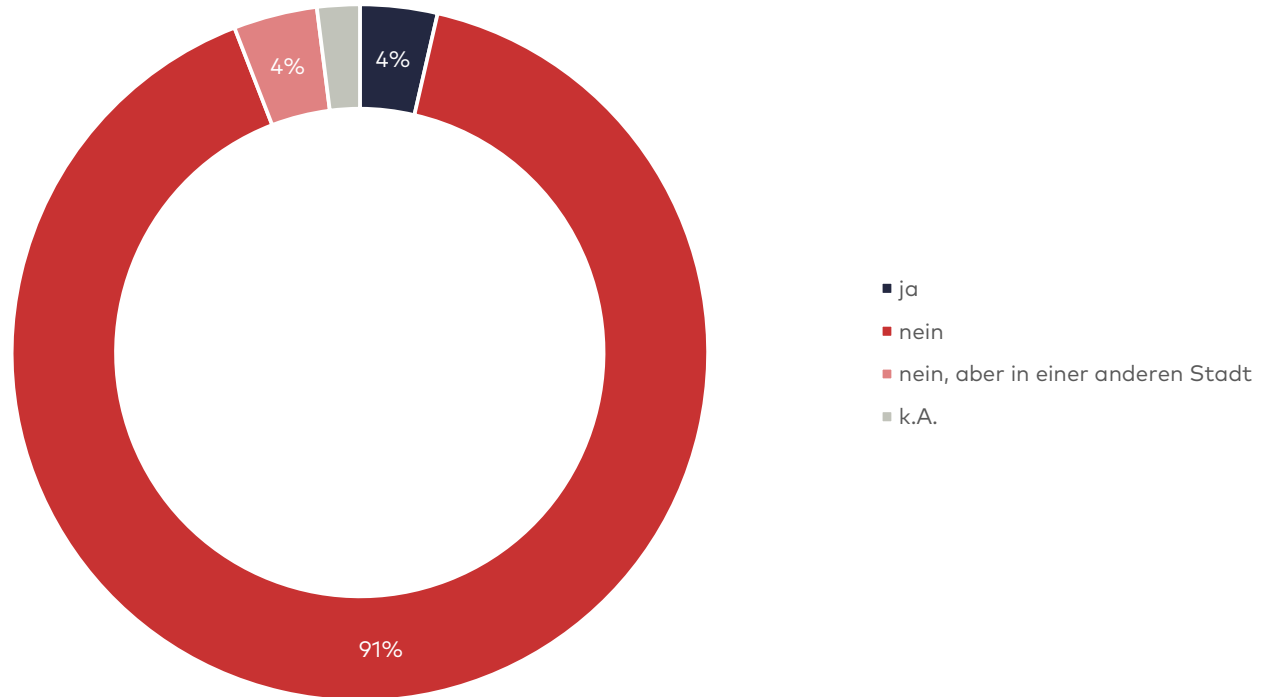

Onlinebefragung

Einzelhandels- und Innenstadtkonzept für das Ortszentrum von Schermbeck

31.07.2023 – 13.08.2023

1.673 Teilnehmende

Aufenthalt

Schermbeck

„Machen Sie derzeit in Schermbeck Urlaub bzw. einen Tagesausflug?“

Quelle: Darstellung Stadt + Handel; Daten: Onlinebefragung Stadt + Handel 08/2023; n= 1673.

Besuchshäufigkeit

Schermbeck

„Wie häufig besuchen Sie das Ortszentrum von Schermbeck?“

Quelle: Darstellung Stadt + Handel; Onlinebefragung Stadt + Handel 08/2023; n= 1513.