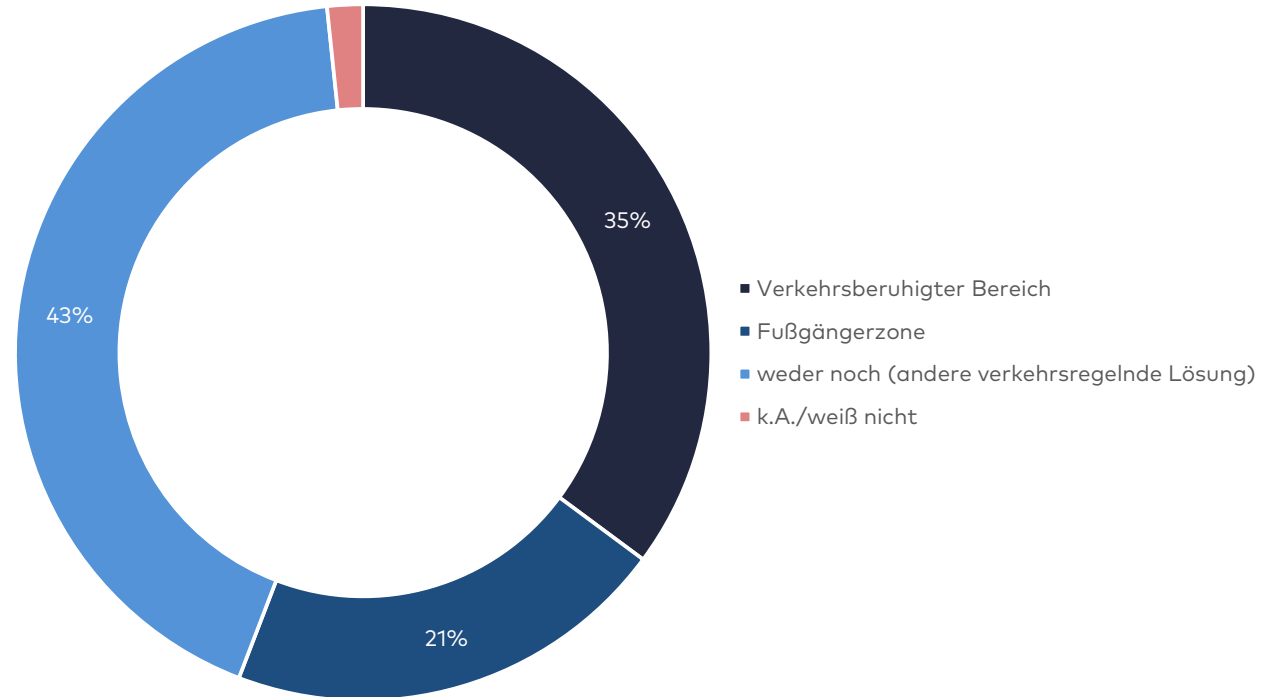

Besuchsverhalten

Schermbeck

„Hat sich Ihr Besuchsverhalten aufgrund der Verkehrsberuhigung verändert und wenn ja, wie? “

Quelle: Darstellung Stadt + Handel; Daten: Onlinebefragung Stadt + Handel 08/2023; n = 1466.

Zukunftsvorstellung Mittelstraße

Schermbek

„Wie können Sie sich die Mittelstraße dauerhaft (vorbehaltlich der detaillierten Ausgestaltung) vorstellen?“

Quelle: Darstellung Stadt + Handel; Daten: Onlinebefragung Stadt + Handel 08/2023; n= 1677.