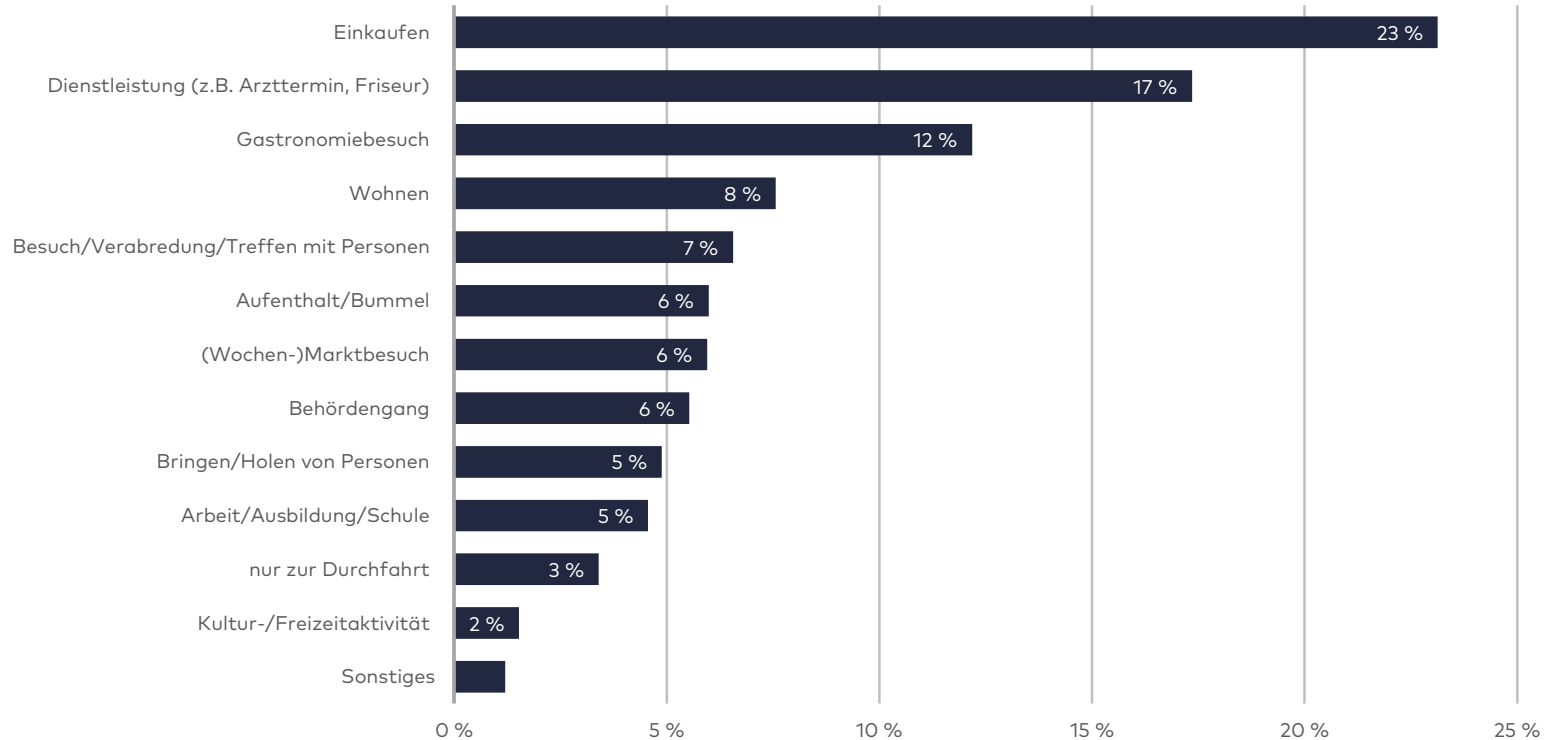

Besuchsverhalten

Schermbeck

„Hat sich Ihr Besuchsverhalten aufgrund der Verkehrsberuhigung verändert und wenn ja, wie? “

Quelle: Darstellung Stadt + Handel; Daten: Onlinebefragung Stadt + Handel 08/2023; n = 1466.

Zukunftsvorstellung Mittelstraße

Schermbek

„Wie können Sie sich die Mittelstraße dauerhaft (vorbehaltlich der detaillierten Ausgestaltung) vorstellen?“

Quelle: Darstellung Stadt + Handel; Daten: Onlinebefragung Stadt + Handel 08/2023; n= 1677.

Besuchsgrund

Schermbeck

„Weshalb sind Sie üblicherweise in Schermbeck?“

Quelle: Darstellung Stadt + Handel; Daten: Onlinebefragung Stadt + Handel 08/2023; n= 5261
(Mehrfachantworten möglich)

Einkaufsverhalten