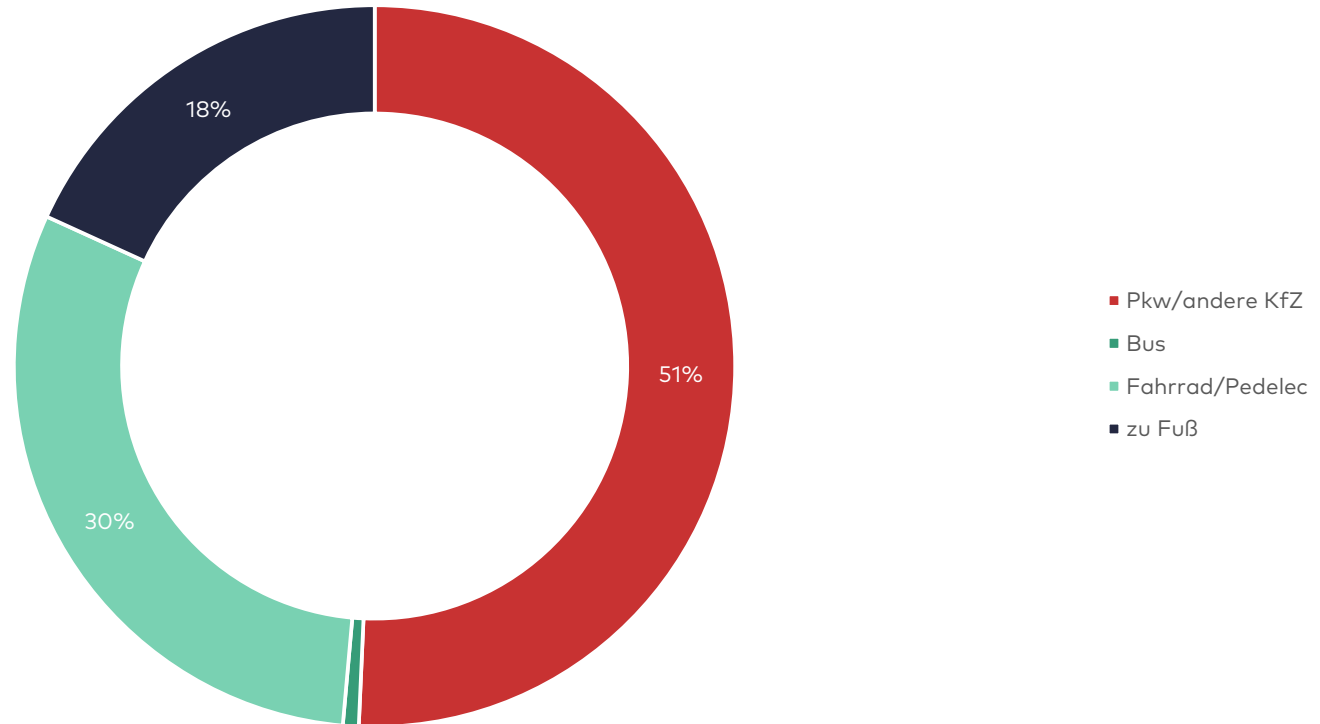

Verkehrsmittelwahl

Schermbeck

„Welches Verkehrsmittel nutzen Sie aktuell, um in das Ortszentrum von Schermbeck zu gelangen (während der aktuellen Verkehrsberuhigung der Mittelstraße)?“ (ohne k.A.)

Quelle: Darstellung Stadt + Handel; Daten: Onlinebefragung Stadt + Handel 08/2023; n= 1424 (ohne k.A.).