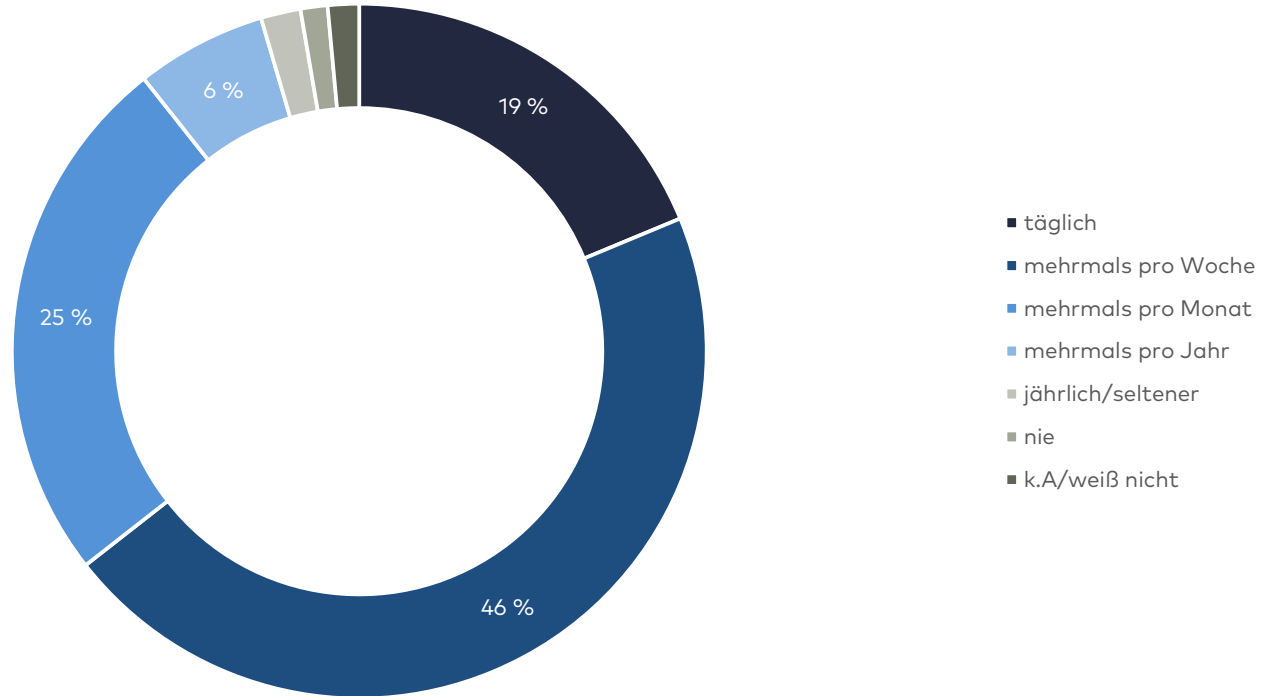

Onlinebefragung

Einzelhandels- und Innenstadtkonzept für das Ortszentrum von Schermbeck

31.07.2023 – 13.08.2023

1.673 Teilnehmende

Aufenthalt

Schermbeck

„Machen Sie derzeit in Schermbeck Urlaub bzw. einen Tagesausflug?“

Quelle: Darstellung Stadt + Handel; Daten: Onlinebefragung Stadt + Handel 08/2023; n= 1673.

Besuchshäufigkeit

Schermbeck

„Wie häufig besuchen Sie das Ortszentrum von Schermbeck?“

Quelle: Darstellung Stadt + Handel; Onlinebefragung Stadt + Handel 08/2023; n= 1513.