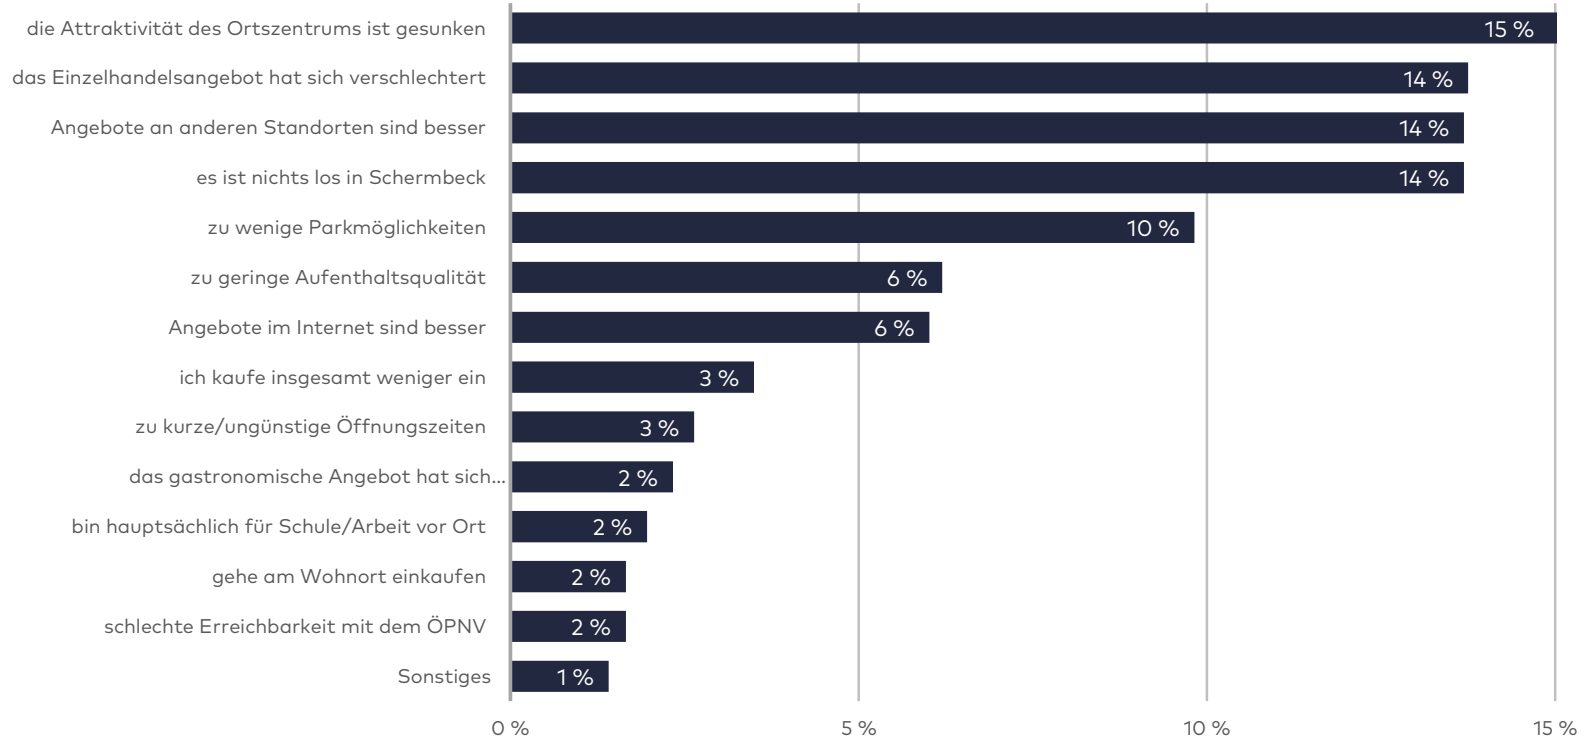

Seltener Besuch

Schermbek

„Was sind die Gründe dafür, dass Sie das Ortszentrum von Schermbek seltener aufsuchen?“

Quelle: Darstellung Stadt + Handel; Daten: Onlinebefragung Stadt + Handel 08/2023; n=1629
(Mehrfachantworten möglich)