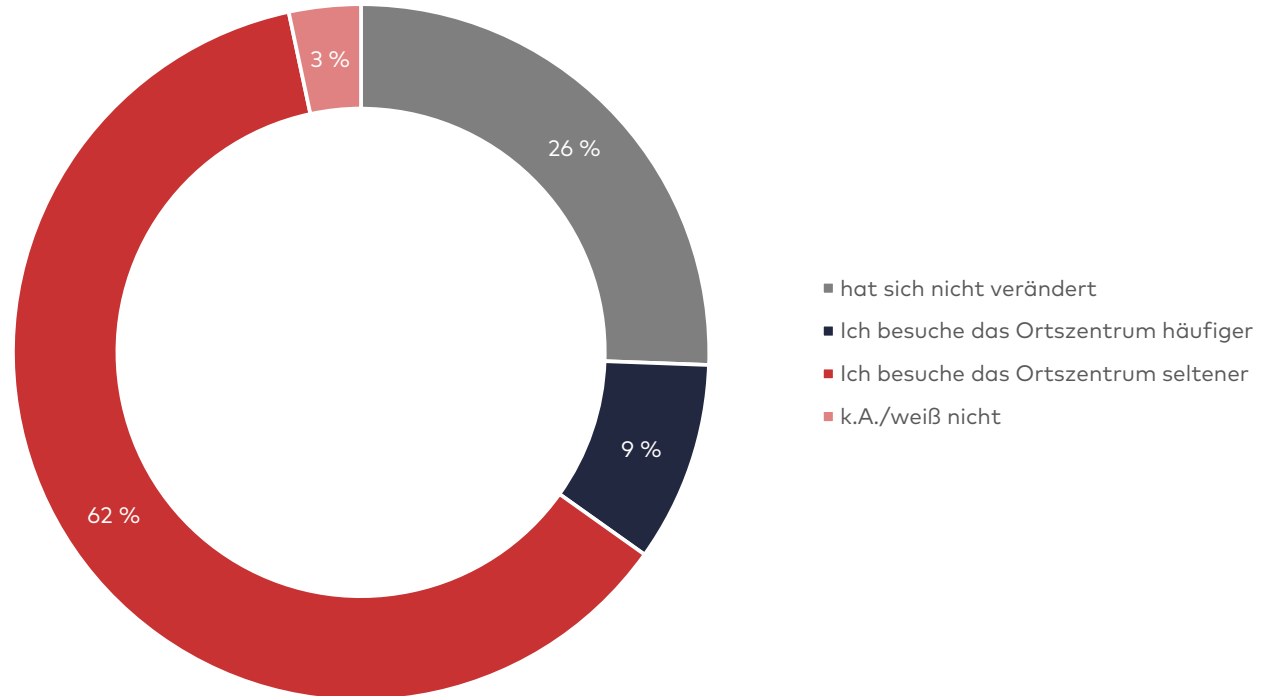

Verkehrsmittelwahl

Schermbeck

„Welches Verkehrsmittel nutzen Sie aktuell, um in das Ortszentrum von Schermbeck zu gelangen (während der aktuellen Verkehrsberuhigung der Mittelstraße)?“ (ohne k.A.)

Quelle: Darstellung Stadt + Handel; Daten: Onlinebefragung Stadt + Handel 08/2023; n= 1424 (ohne k.A.).

Besuchsverhalten

Schermbeck

„Hat sich Ihr Besuchsverhalten aufgrund der Verkehrsberuhigung verändert und wenn ja, wie? “

Quelle: Darstellung Stadt + Handel; Daten: Onlinebefragung Stadt + Handel 08/2023; n = 1466.