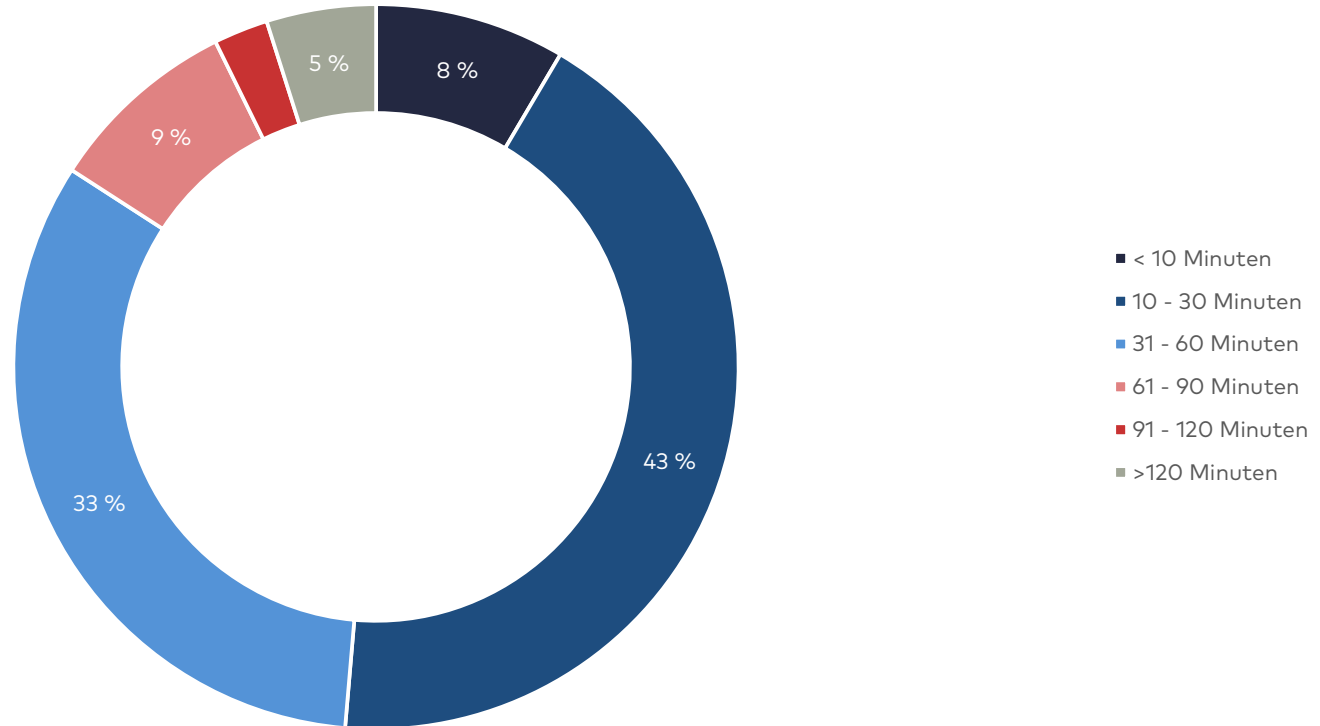

Quelle: Darstellung Stadt + Handel; Daten: Onlinebefragung Stadt + Handel 08/2023; n= 1673.

Besuchshäufigkeit

Schermbeck

„Wie häufig besuchen Sie das Ortszentrum von Schermbeck?“

Quelle: Darstellung Stadt + Handel; Onlinebefragung Stadt + Handel 08/2023; n= 1513.

Aufenthaltsdauer

Schermbeck

„Wie viel Zeit verbringen Sie üblicherweise im Ortszentrum von Schermbeck? (ohne k. A.)

Quelle: Darstellung Stadt + Handel; Daten: Onlinebefragung Stadt + Handel 08/2023; n= 1437 (ohne k.A.).